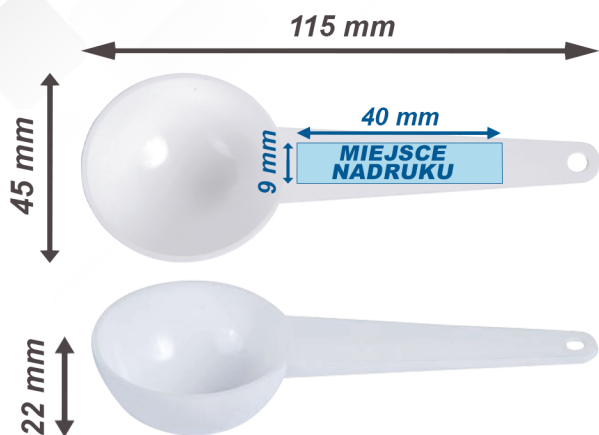

# ŁYŻECZKA PIKO 20 ml

## WYMIARY / POLE NADDRUKU