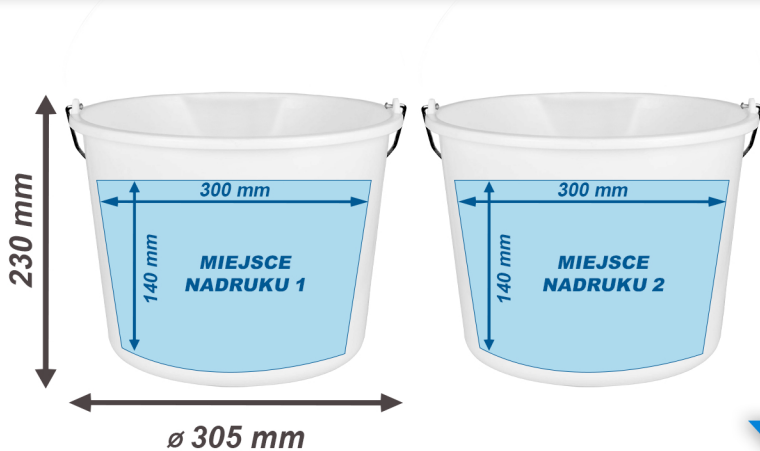

WIADRO STRONG 12 l

WYMIARY / POLE NADRUKU

KOLORYSTYKA

*zamówienie min. 5000 szt.

MOŻLIWOŚCI ZNAKOWANIA

- Skala wewnętrzna tłoczona w litrach

- Indywidualny nadruk kolorowego logo

PAKOWANIE

Ilość	Waga
 1000 szt.	 550 kg