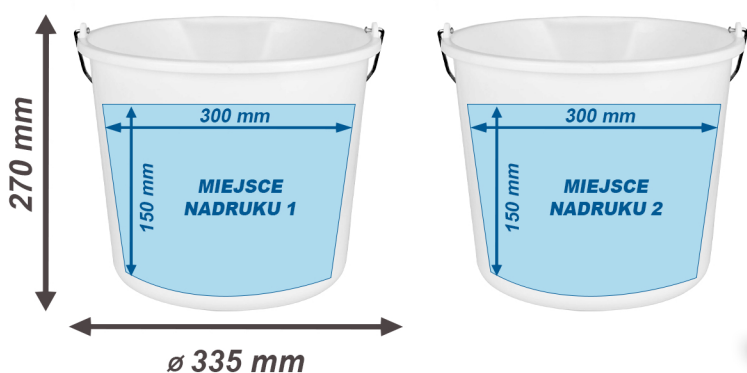

WIADRO STRONG 16 l

WYMIARY / POLE NADRUKU

KOLORYSTYKA

*zamówienie min. 3000 szt.

MOŻLIWOŚCI ZNAKOWANIA

- Skala wewnętrzna tłoczona w litrach

- Indywidualny nadruk kolorowego logo

PAKOWANIE

Ilość	Waga
 540 szt.	 350 kg