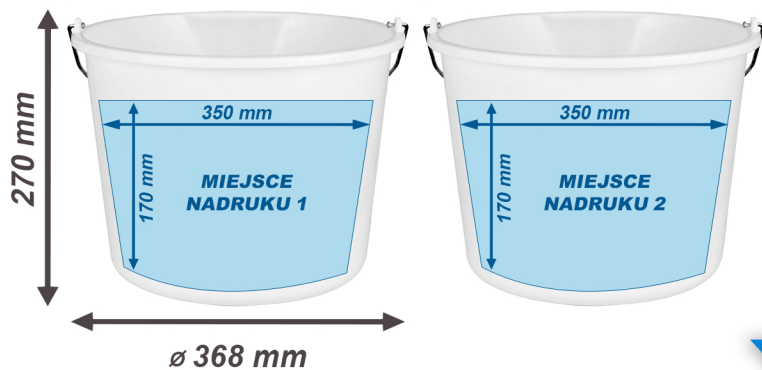

WIADRO STRONG 20 l

WYMIARY / POLE NADRUKU

KOLORYSTYKA

*zamówienie min. 3000 szt.

MOŻLIWOŚCI ZNAKOWANIA

- Skala wewnętrzna tłoczona w litrach

- Indywidualny nadruk kolorowego logo

PAKOWANIE

Ilość	Waga
 540 szt.	 350 kg