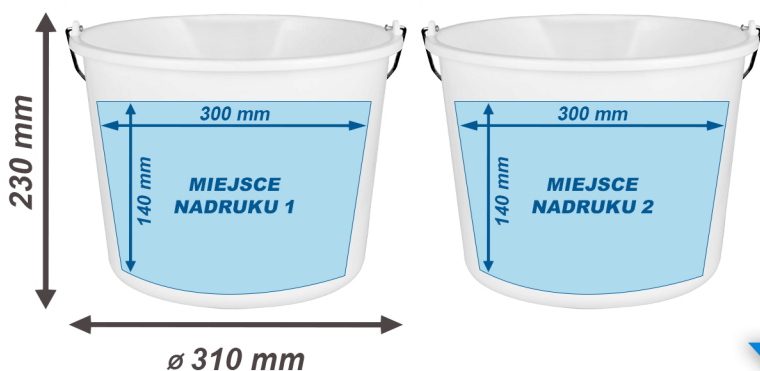

WIADRO STRONG RECYKLING 12 l

WYMIARY / POLE NADRUKU

KOLORYSTYKA

MOŻLIWOŚCI ZNAKOWANIA

- Skala wewnętrzna tłoczona w litrach

- Indywidualny nadruk kolorowego logo

PAKOWANIE

Ilość	Waga
 1000 szt.	 550 kg