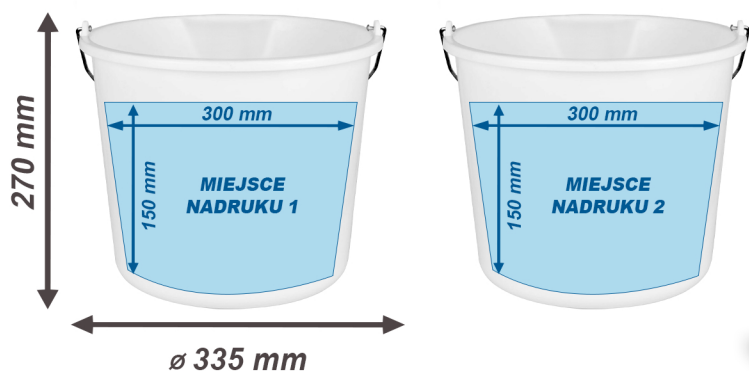

WIADRO STRONG RECYKLING 16 l

WYMIARY / POLE NADRUKU

KOLORYSTYKA

MOŻLIWOŚCI ZNAKOWANIA

- Skala wewnętrzna tłoczona w litrach

- Indywidualny nadruk kolorowego logo

PAKOWANIE

Ilość	Waga
 540 szt.	 350 kg