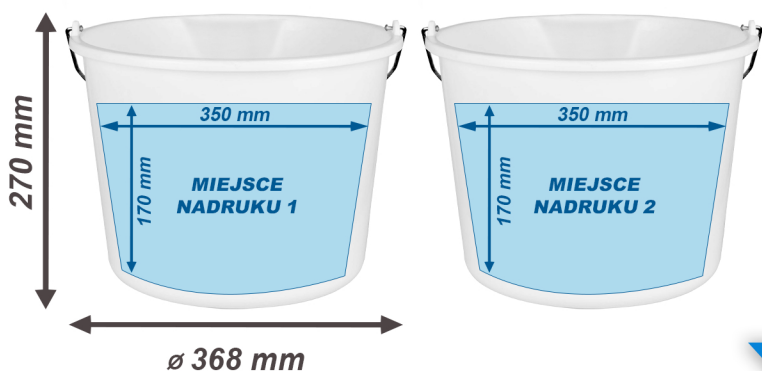

WIADRO STRONG RECYKLING 20 l

WYMIARY / POLE NADRUKU

KOLORYSTYKA

MOŻLIWOŚCI ZNAKOWANIA

- Skala wewnętrzna tłoczona w litrach

- Indywidualny nadruk kolorowego logo

PAKOWANIE

Ilość	Waga
 540 szt.	 350 kg